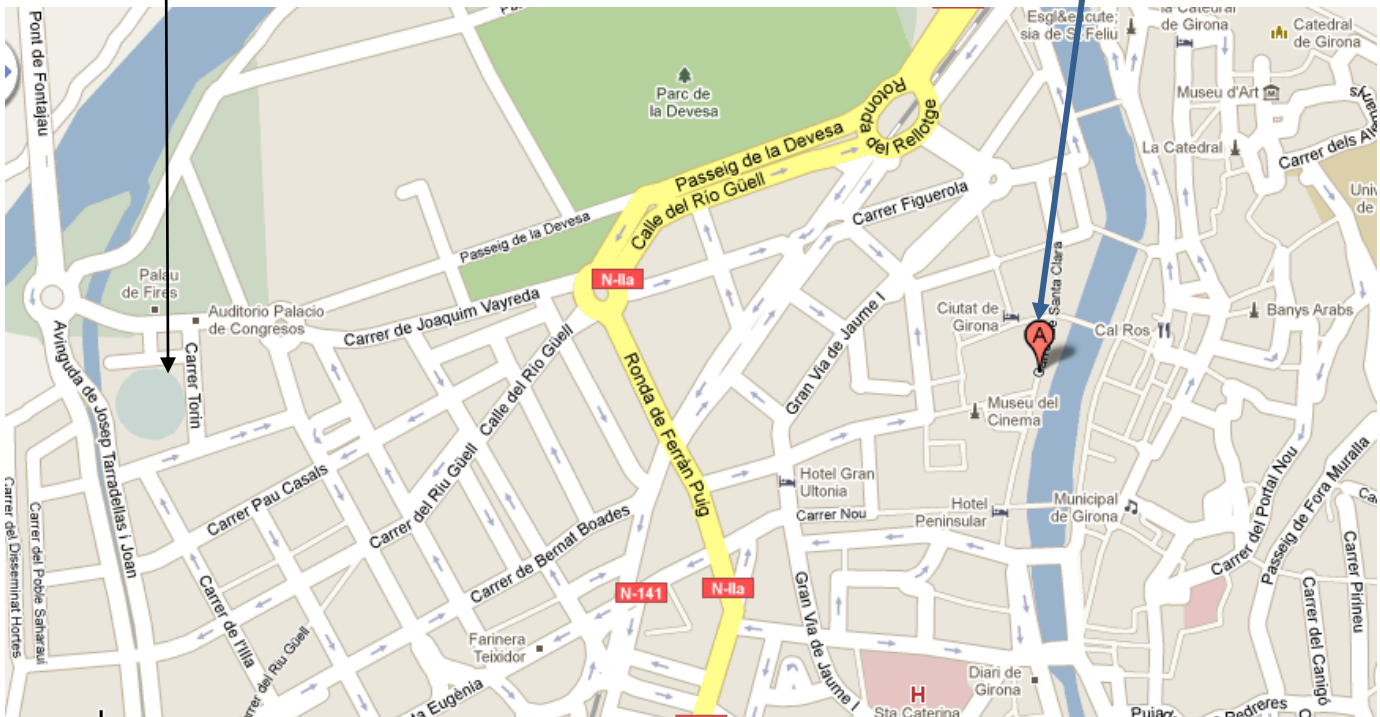

Àmbit d'AP de Girona

c/ Sta. Clara, 35

17001 Girona

Estació de tren

<http://maps.google.es/maps?hl=ca&tab=w>