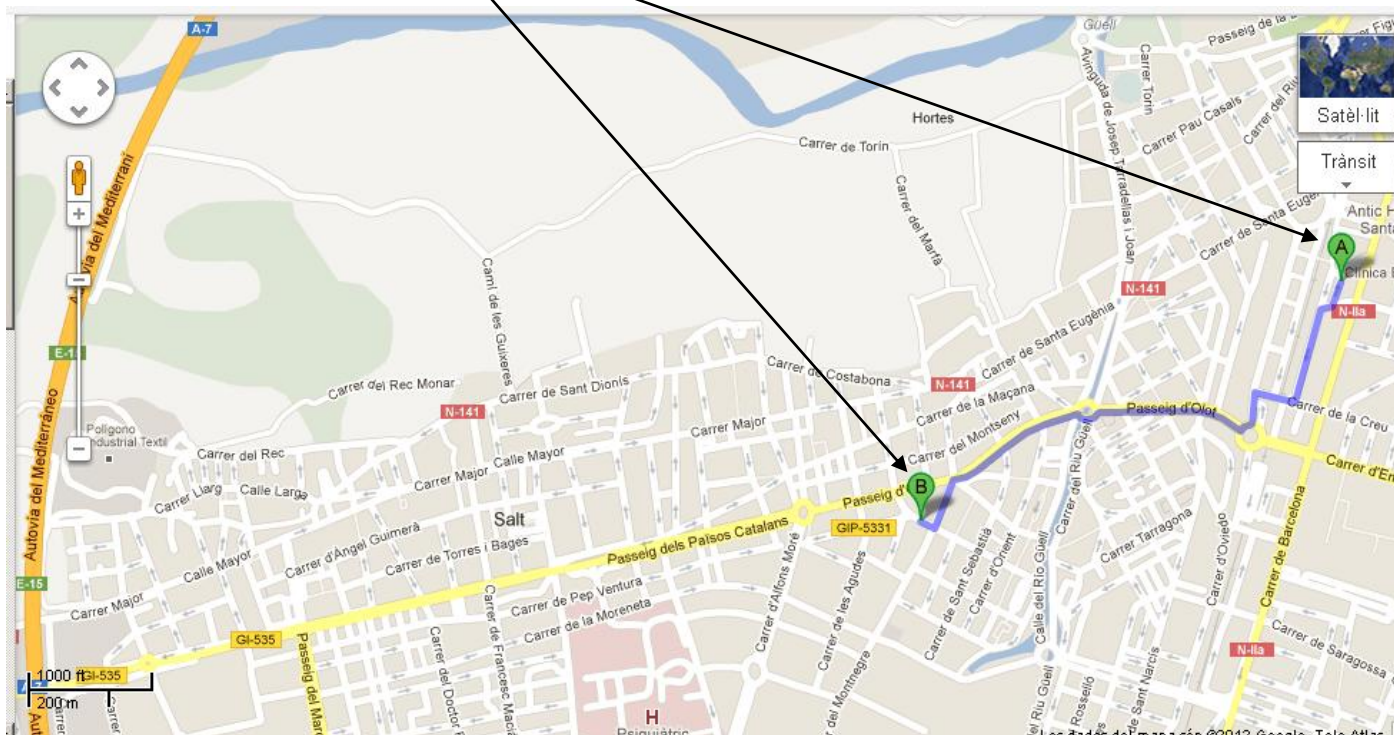

Acadèmia de Ciències Mèdiques. C/Campcardos, 37 de Girona (B)

De l'estació de transports:  Ferrocarrils de la Generalitat i  Autobusos. Uns 15 minuts caminant. a Acadèmia de Ciències Mèdiques.

Per autopista, venint del sud agafeu la **sortida 7** per incorporar-vos a **C-65**. A la rotonda, agafeu la **tercera sortida** en direcció a **Anglès/Salt/Girona Oest/N-141**. A la rotonda, agafeu la **primera** sortida per **Avinguda de la Pau**. A la rotonda, agafeu la **quarta** sortida per **Carrer d'Alfons Moré**. A la rotonda, agafeu la **primera** sortida per **Passeig d'Olot**. Gireu a la dreta per **Carrer de Campcardós**