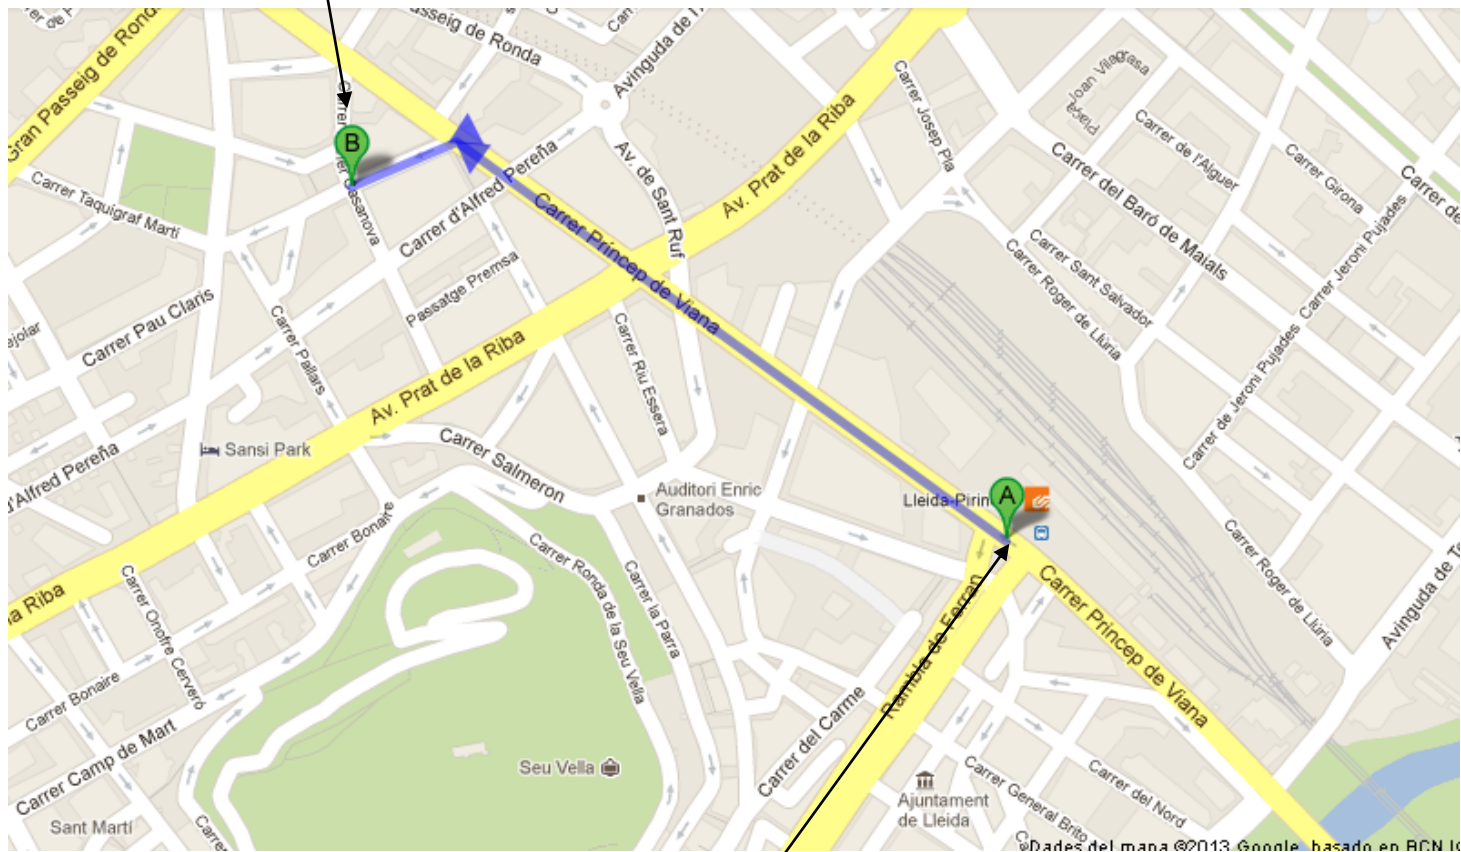

La distància és d'uns 8 minuts caminant

**Col·legi d'infermeria de Lleida
C. Paher Casanovas 37, 25008, Lleida (Lleida)**

Estació Renfe Lleida Pirineus